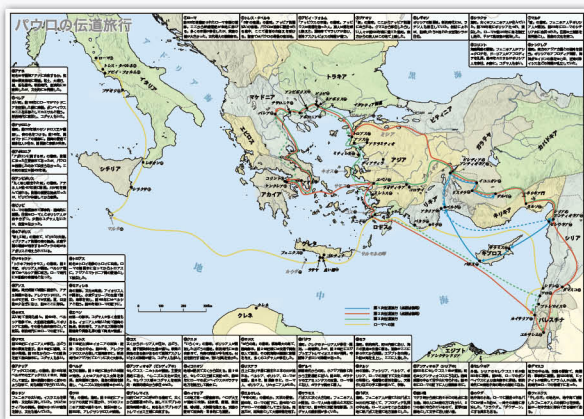

イエスの系図 [3枚(各29.7cm×42cm)つなげると長さ124cm]

聖書の年表 [6枚(各29.7cm×42cm)つなげると長さ228.6cm]

系図と歴史年表は手作りでつなぎ合わせて大パノラマになります!

聖書地図 [各A2(42cm×59.4cm)3枚]

イスラエル

出エジプトの経路

パウロの伝道旅行

聖書の  
歴史の流れと  
地理を視覚的に  
とらえることができる  
大型教材