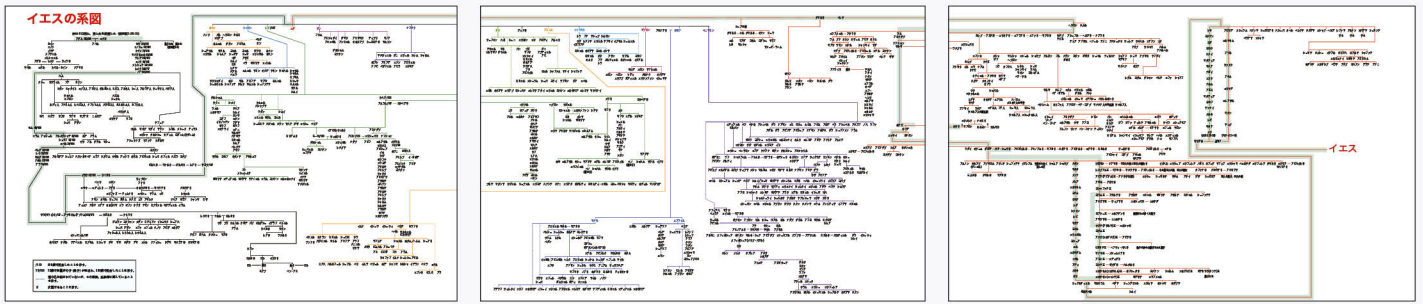

イエスの系図 [3枚(各29.7cm×42cm)つなげると長さ124cm]

聖書の年表 [6枚(各29.7cm×42cm)つなげると長さ228.6cm]

系図と歴史年表は手作りでつなぎ合わせて大パノラマになります!

聖書地図 [各A2(42cm×59.4cm)3枚]

イスラエル

出エジプトの経路

パウロの伝道旅行

聖書の  
歴史の流れと  
地理を視覚的に  
とらえることができる  
大型教材