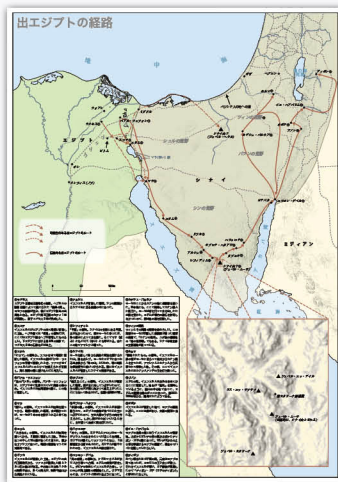

イエスの系図 [3枚(各29.7cm×42cm)つなげると長さ124cm]

聖書の年表 [6枚(各29.7cm×42cm)つなげると長さ228.6cm]

系図と歴史年表は手作りでつなぎ合わせて大パノラマになります!

聖書地図 [各A2(42cm×59.4cm)3枚]

イスラエル

出エジプトの経路

パウロの伝道旅行

聖書の  
歴史の流れと  
地理を視覚的に  
とらえることができる  
大型教材