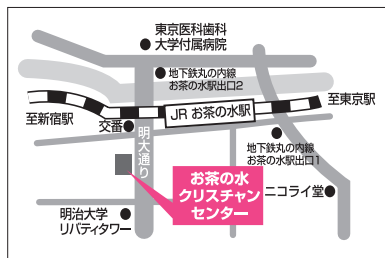

東京

日時 **9月15日(土)**
10:00~15:00

会場 お茶の水クリスチャンセンター(8F)

定員 150名

参加費 2,000円

大阪

日時 **10月20日(土)**
10:00~15:00

会場 大阪クリスチャンセンター