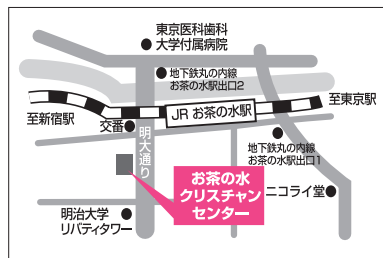

東京

日時 **9月15日(土)**
10:00~15:00

会場 お茶の水クリスチャンセンター(8F)

定員 150名

参加費 2,000円

大阪

日時 **10月20日(土)**
10:00~15:00

会場 大阪クリスチャンセンター