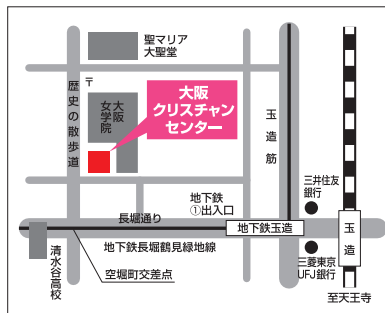

東京

日時 **9月15日(土)**
10:00~15:00

会場 お茶の水クリスチャンセンター(8F)

定員 150名

参加費 2,000円

大阪

日時 **10月20日(土)**
10:00~15:00

会場 大阪クリスチャンセンター

定員 150名

参加費 2,000円

申込用紙

東京 (9月15日)

大阪 (10月20日)

お名前	〒	
教会名	ご住所	
電話番号	E-mail	

メール 郵便 電話 ファックスでお申し込みください。 主催 いのちのことは社CS成長センター
後援 お茶の水クリスチャンセンター/大阪クリスチャンセンター

お申し込み
お問い合わせ