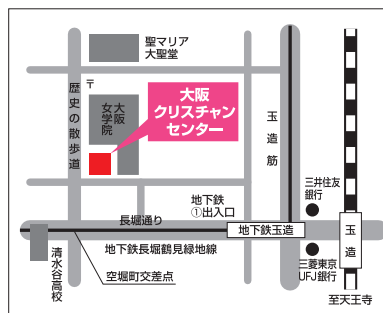

東京

日時 **9月15日(土)**
10:00~15:00

会場 お茶の水クリスチャンセンター(8F)

定員 150名

参加費 2,000円

大阪

日時 **10月20日(土)**
10:00~15:00

会場 大阪クリスチャンセンター

定員 150名

参加費 2,000円

申込用紙

東京 (9月15日)

大阪 (10月20日)

お名前	〒
教会名	ご住所
電話番号	E-mail

メール 郵便 電話 ファックスでお申し込みください。主催 いのちのことは社CS成長センター
後援 お茶の水クリスチャンセンター/大阪クリスチャンセンター

お申し込み
お問い合わせ