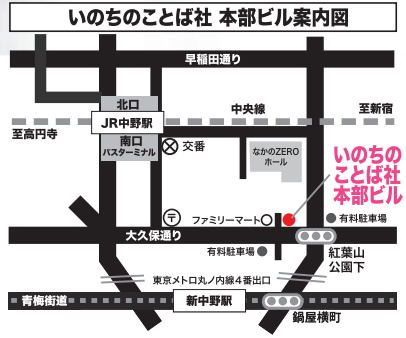

第2弾

「恐れるな! ブルブル谷からの脱出」

完成プレビューショー

「恐れるな!ブルブル谷からの脱出」のおはなし

2012年全国13回、のべ1,000名の親子に観て頂き大反響だった「となりびとってだーれ?」に続くマイティシーブショー第2弾がこのたび完成しました。

カメレオンマンにだまされてブルブル谷に送られてしまった歌のお姉さん。「ここはどこなの?」「どんなやつだって、夢も希望も信じているものも、みーんな無くしてしまうじゃん!」と迫るカメレオンマン。「シュバババー、ワルワル〜」と歌いながらワルワルダンスも現れます。ついにはワルワルビームを浴びてしまうお姉さん。その時、マイティシーブのテーマ曲が……。

「恐れるな!わたしはあなたとともにいる」今作は旧約聖書のイザヤ書のみことばがテーマです。新しくカメカメフォンが登場したり、旗揚げゲームをしてみんなでマイティを応援したり、本当に楽しい第2弾が完成しました。ぜひ教会でご案内いただき、また子供たちを誘って観に来てください。

みことばヒーロー マイティシーブ & 歌のおねえさん スペシャルショー

対象：幼児から小学校低学年

日時 2013年 3月28日(木)

第1回 | PM14:00~15:00 第2回 | PM18:30~19:30

3月29日(金)

第3回 | AM10:30~11:30 (1回のみ)

徒歩 JR中央線「中野駅南口」より約8分
徒歩 東京メトロ丸ノ内線「新中野駅4番出口」より約8分
バス 渋谷64渋谷駅行「紅葉山公園下」下車0分

マイティスマイル体操や、みことばソングメドレー、マイティ旗揚げゲーム、さらにプレゼント付き!

ショーを楽しむために!

子どもたちが楽しくショーに参加するため、マイティシーブの絵本、CD、DVD、カードゲームを体験されることをお勧めいたします。

会場 **いのちのことば社 2階**
ワードチャペル 〒164-0001 中野区中野 2-1-5

定員 **各40名** **予約受付中!**

入場無料
(但し席上献金あり)

キリスト教主義幼稚園・保育園、子ども園、教会CS(日曜学校)に最適なプログラム。
全国出張公演受付中

主催・お問い合わせ・お申し込み先:いのちのことば社 ライフ・クリエイション 協力:CS 成長センター