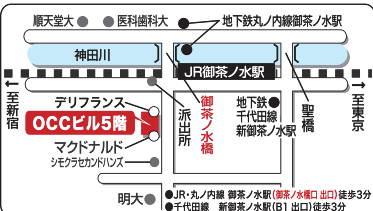

## 予約受付中

予約をして下さった方からの優先入場となります。また満席の場合は入場をお断りする場合もございます。

会場周辺図 〒101-0062 東京都千代田区神田駿河台2-1

**1月29日(火)** 開場:午後1時30分  
開演:午後2時